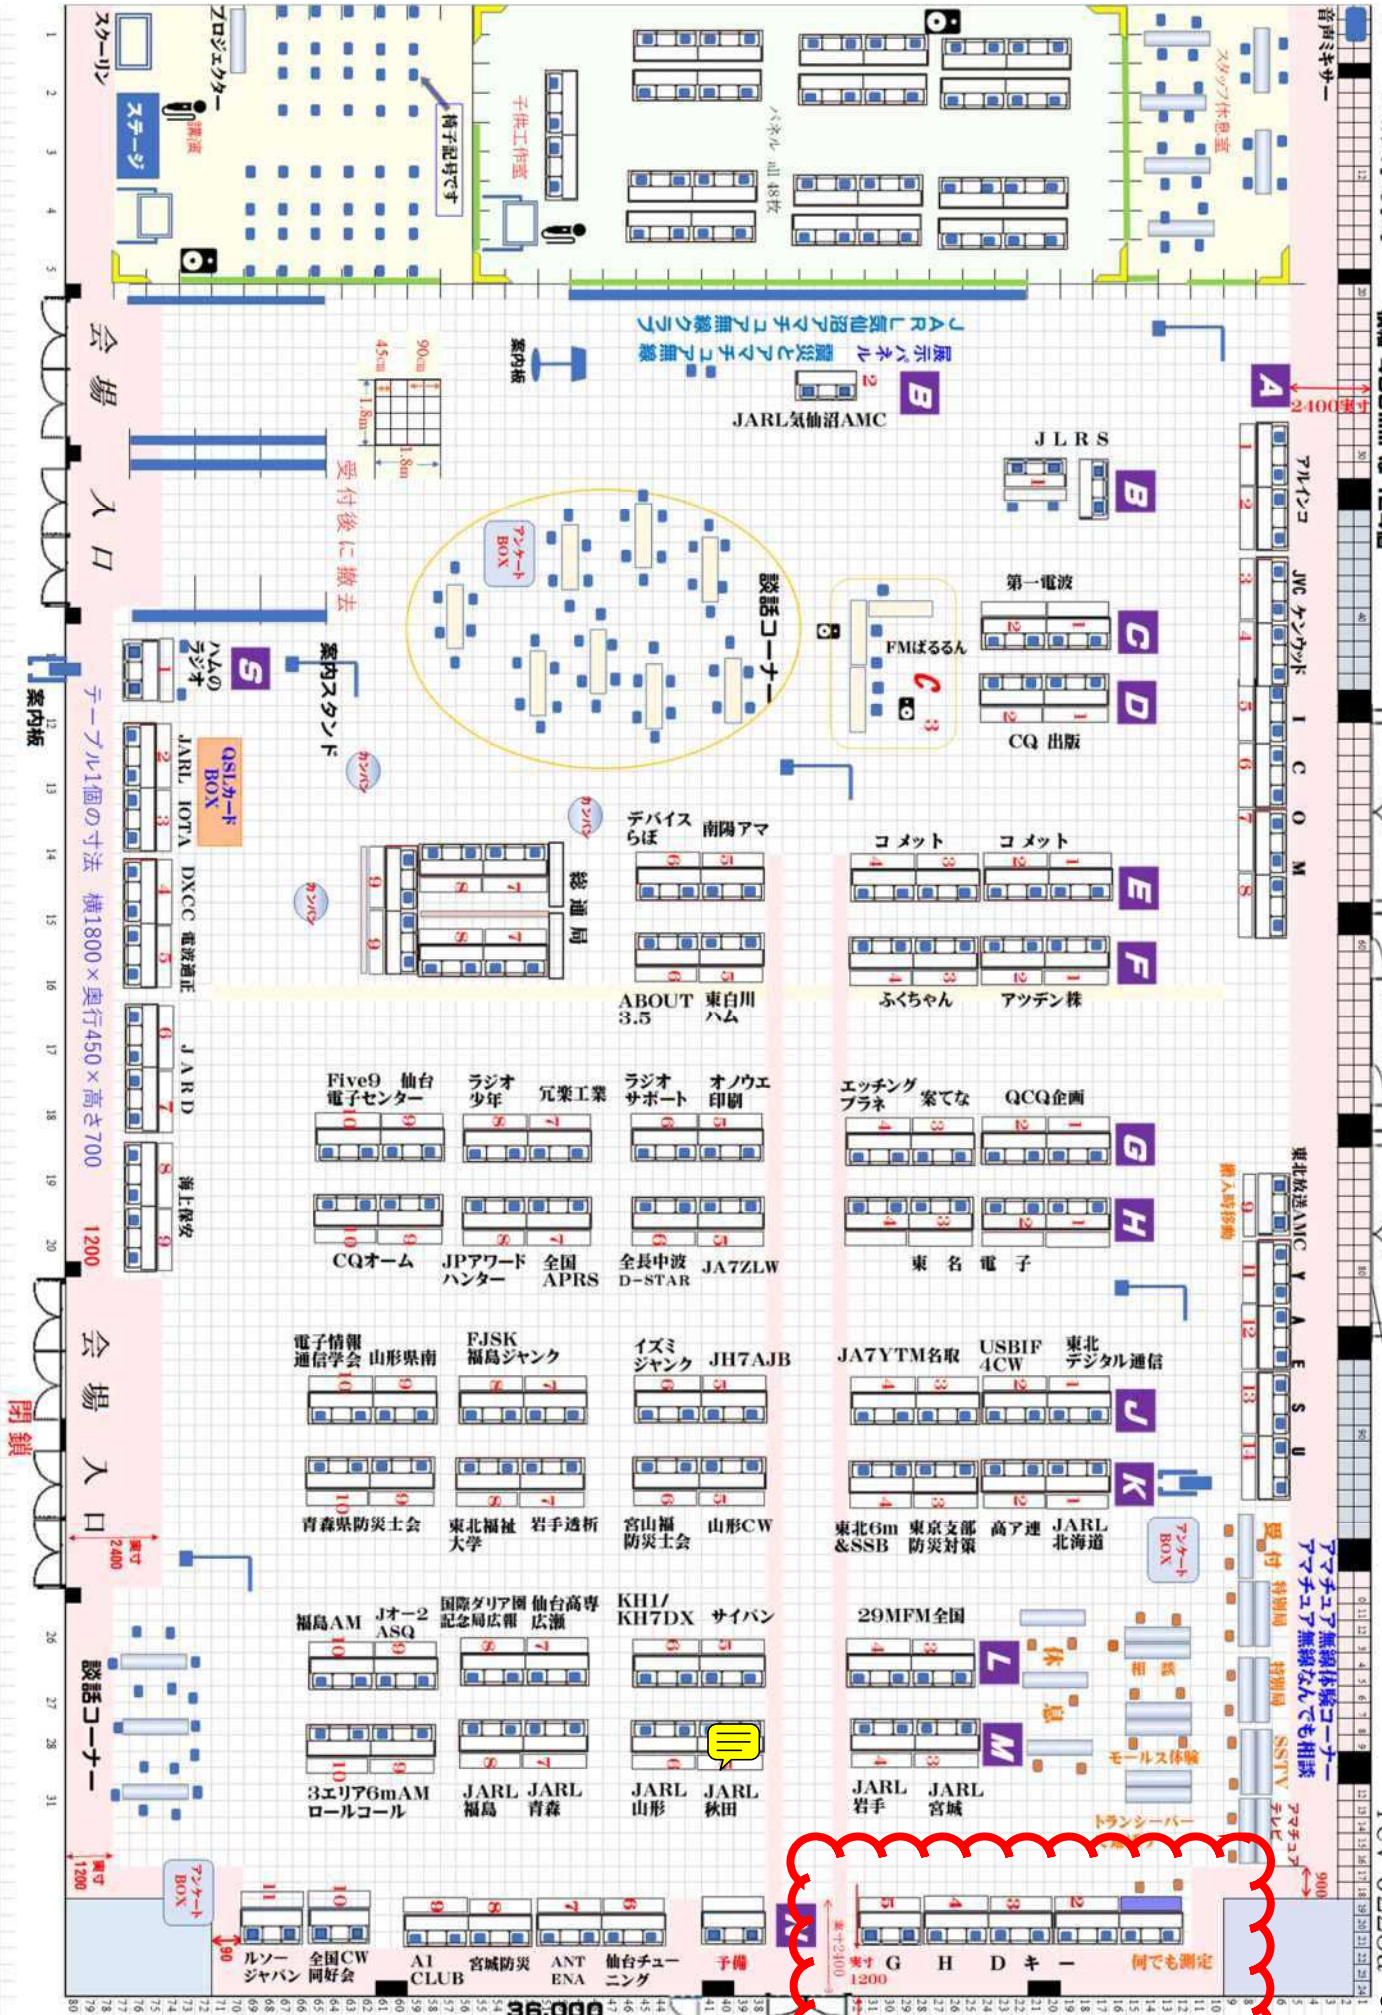

ブース展開図

標準 56,000mm
幅 450mm は 124個

搬入大扉

搬入小扉

搬入大扉

rev 0228a

会場入口

会場入口

閉鎖

テーブル1個の寸法 横1800×奥行450×高さ700 1200

36,000

9000

9